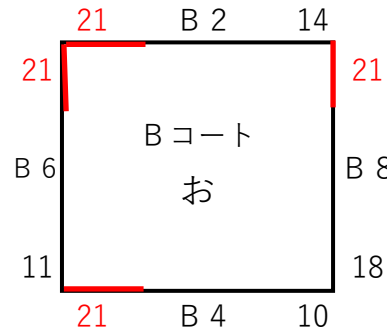

③ 田中・井上 小鉢・山本

① 桐山・山本 川崎・柳谷