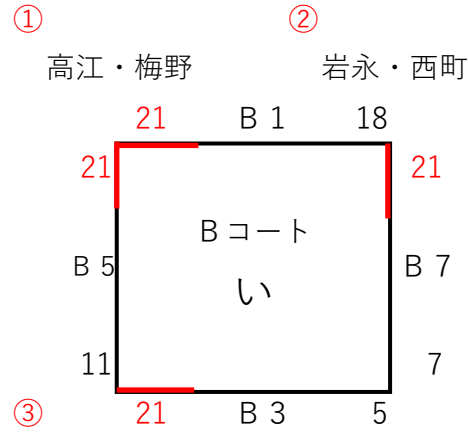

# 第1回NAGASAKIビーチバレーボール大会(男子予選)

開催日 R6.12.14

会場 結の浜マリンパーク

① 小島・平井 大津・山崎

木村・佐藤 ② アル・増丸

① 小形・副島 小島・宮崎

鈴田・吉原 ② 内田・高田

① 高江・梅野 高谷・大久保

城・佐藤 ② 三原・安仁屋

① 元村・横田 ② 岩永・西町

③ 田中・井上 小鉢・山本

① 桐山・山本 川崎・柳谷

小宮・大場 ② 釜元・溝口

② 新垣・高辻 ③ 坂本・吉田

松崎・堤 ① 小畑・赤星

※各パートの空きチームで審判を行う。

## 第2回NAGASAKIビーチバレーボール大会(男子予選)

開催日 R6.12.15

会場 結の浜マリンパーク

② 鈴田・吉原                      ② 内田・高田  
③ 元村・横田                      ③ 川崎・柳谷

③ 田中・井上                      垣内・松尾  
① 新垣・高辻                      ② 高谷・大久保