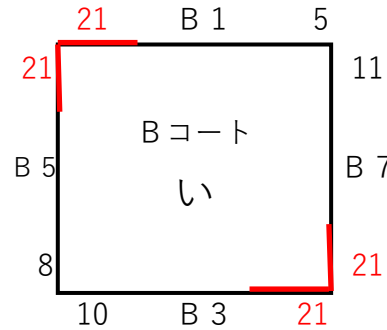

# 第1回NAGASAKIビーチバレーボール大会(男子予選)

開催日 R6.12.14

会場 結の浜マリンパーク

① 小島・平井 大津・山崎

木村・佐藤 ② アル・増丸

① 小形・副島 小島・宮崎

鈴田・吉原 ② 内田・高田

① 高江・梅野 高谷・大久保