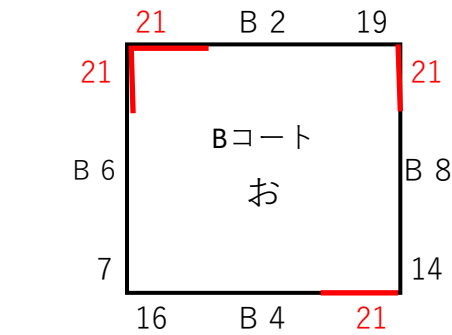

② 木村・佐藤   ② 三原・安仁屋

③ 城・佐藤   ③ 和田・山本

① 小宮・大場   ① 釜元・溝口

※各パートの空きチームで審判を行う。