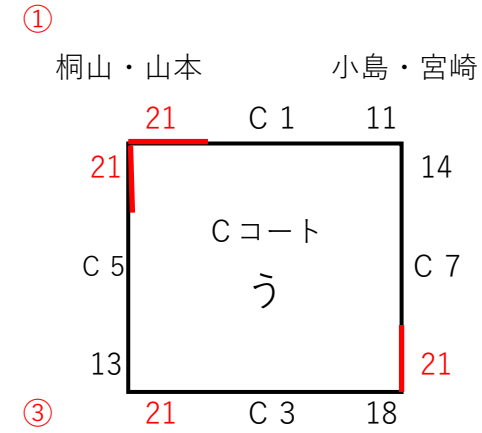

第2回NAGASAKIビーチバレーボール大会(男子予選)

開催日 R6.12.15

会場 結の浜マリンパーク

② 鈴田・吉原   ② 内田・高田
③ 元村・横田   ③ 川崎・柳谷

③ 田中・井上   垣内・松尾
① 新垣・高辻   ② 高谷・大久保

③ 松崎・堤   ② 松江・高田
② 小畑・赤星   ③ 大津・山崎