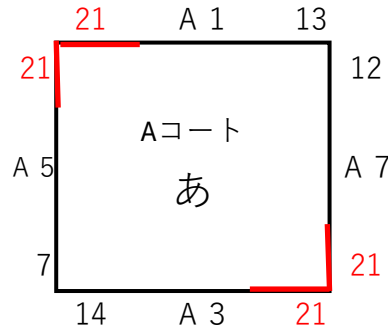

# 第1回NAGASAKIビーチバレーボール大会(男子予選)

開催日 R6.12.14

会場 結の浜マリンパーク

① 小島・平井 大津・山崎

木村・佐藤 ② アル・増丸

① 小形・副島 小島・宮崎

鈴田・吉原 ② 内田・高田

① 高江・梅野 高谷・大久保