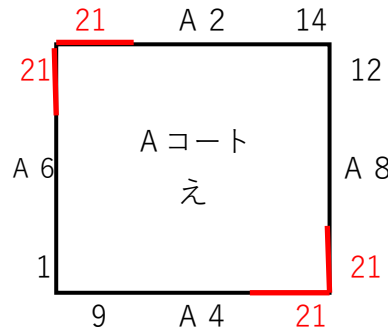

# 第1回NAGASAKIビーチバレーボール大会(男子予選)

開催日 R6.12.14

会場 結の浜マリンパーク

① 小島・平井 大津・山崎

木村・佐藤 ② アル・増丸

① 小形・副島 小島・宮崎

鈴田・吉原 ② 内田・高田

① 高江・梅野 高谷・大久保