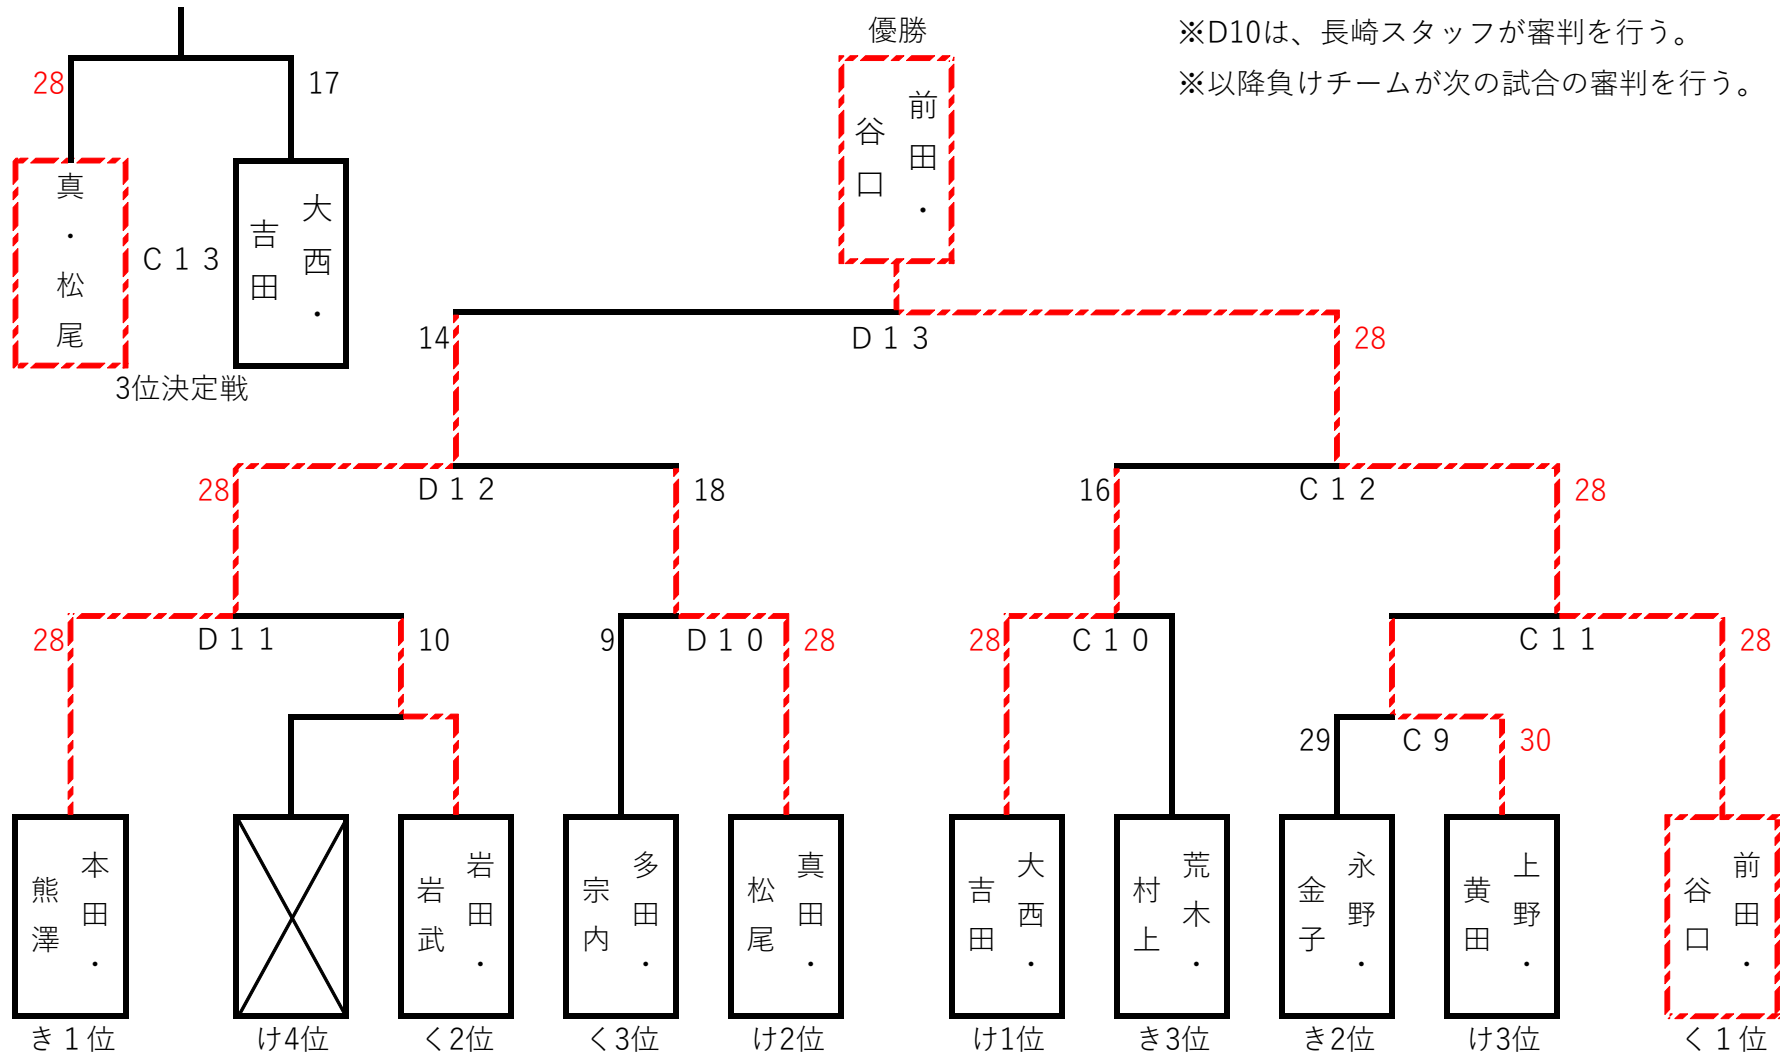

第1回NAGASAKIビーチバレーボール大会(女子予選)

開催日 R6.12.14

会場 結の浜マリンパーク

① 本田・熊澤

① 前田・谷口

① 大西・吉田

※各パートの空きチームで審判を行う。

※C 9, D 9についてはTEAM NAGASAKIで審判を行いますが、他チームも協力をお願いいたします

第1回NAGASAKIビーチバレーボール大会(女子決勝)

開催日 R6.12.14

会場 結の浜マリンパーク

※C9は、く1位が審判を行う。

※D10は、長崎スタッフが審判を行う。

※以降負けチームが次の試合の審判を行う。

第2回NAGASAKIビーチバレーボール大会(女子予選)

開催日 R6.12.15

会場 結の浜マリンパーク

① 三谷・三谷

② 今邨・塚本
③ 岩武・岩田

① 前田・谷口

③ 荒木・村上
② 永野・金子

① 上野・黄田

② 納富・松山
③ 多田・宗内

② 大西・吉田
④ 池田・柴田

※各パートの空きチームで審判を行う。

③ 入江・荒木
① 真田・松尾

第2回NAGASAKIビーチバレーボール大会(女子決勝)

開催日 R6.12.15

会場 結の浜マリンパーク

※C11は、く1位が審判を行う。

※D12は、き1位が審判を行う。

※以降負けチームが次の試合の審判を行う。