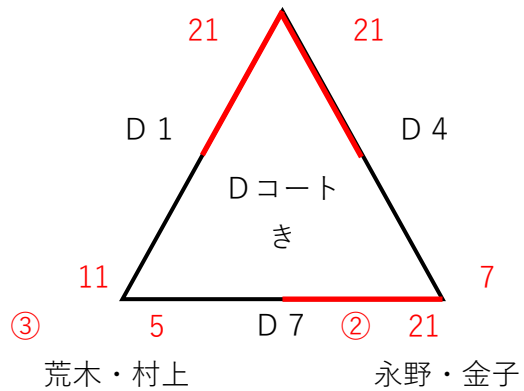

第1回NAGASAKIビーチバレーボール大会(女子予選)

開催日 R6.12.14

会場 結の浜マリンパーク

① 本田・熊澤

① 前田・谷口

① 大西・吉田

※各パートの空きチームで審判を行う。

※C 9, D 9についてはTEAM NAGASAKIで審判を行いますが、他チームも協力をお願いいたします

第1回NAGASAKIビーチバレーボール大会(女子決勝)

開催日 R6.12.14

会場 結の浜マリンパーク

※C9は、く1位が審判を行う。

※D10は、長崎スタッフが審判を行う。

※以降負けチームが次の試合の審判を行う。

第2回NAGASAKIビーチバレーボール大会(女子予選)

開催日 R6.12.15