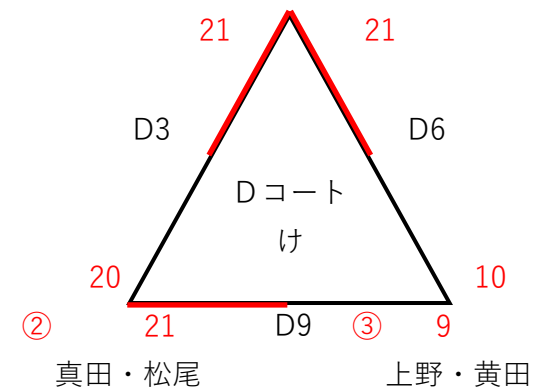

第1回NAGASAKIビーチバレーボール大会(女子予選)

開催日 R6.12.14

会場 結の浜マリンパーク

① 本田・熊澤

① 前田・谷口

① 大西・吉田

※各パートの空きチームで審判を行う。

※C 9, D 9についてはTEAM NAGASAKIで審判を行いますが、他チームも協力をお願いいたします