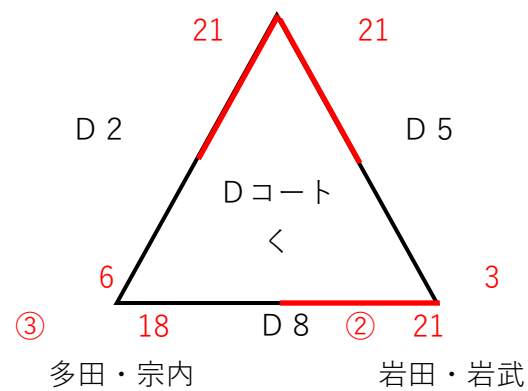

第1回NAGASAKIビーチバレーボール大会(女子予選)

開催日 R6.12.14

会場 結の浜マリンパーク

① 本田・熊澤

① 前田・谷口

① 大西・吉田

※各パートの空きチームで審判を行う。

※C 9, D 9についてはTEAM NAGASAKIで審判を行いますが、他チームも協力をお願いいたします

第1回NAGASAKIビーチバレーボール大会(女子決勝)

開催日 R6.12.14

会場 結の浜マリンパーク

※C9は、く1位が審判を行う。

※D10は、長崎スタッフが審判を行う。

※以降負けチームが次の試合の審判を行う。

第2回NAGASAKIビーチバレーボール大会(女子予選)

開催日 R6.12.15