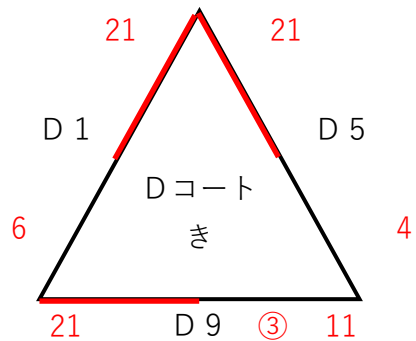

第2回NAGASAKIビーチバレーボール大会(女子予選)

開催日 R6.12.15

会場 結の浜マリンパーク

① 三谷・三谷

② 今邨・塚本
③ 岩武・岩田

① 前田・谷口