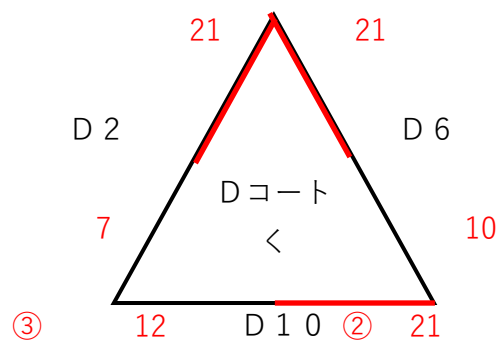

③ 荒木・村上
② 永野・金子

① 上野・黄田